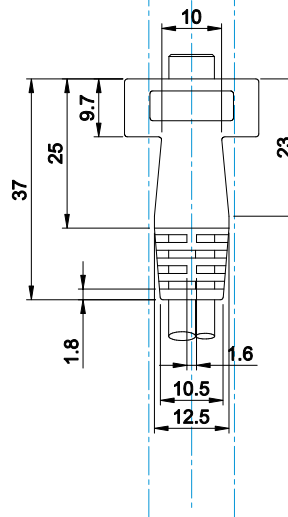

uEye CABLING

CY-S-0399-03M
CY-S-0399-05M

Description:
R/A Micro-D to
USB-A plus Trigger

CY-S-0467-03M
CY-S-0467-05M

Description:
Straight Micro-D to
USB-A plus Trigger

CY-S-0375-03M
CY-S-0375-05M

Description:
R/A Micro-D
to USB-A

CY-S-0466-03M
CY-S-0466-05M

Description:
Straight Micro-D
to USB-A

REV. C