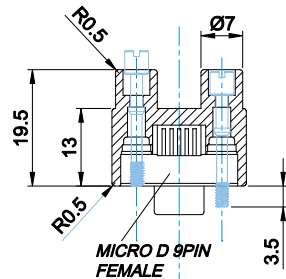

uEye CABLING

CY-S-0399-03M
CY-S-0399-05M

Description:
R/A Micro-D to
USB-A plus Trigger

CY-S-0467-03M
CY-S-0467-05M

Description:
Straight Micro-D to
USB-A plus Trigger

CY-S-0375-03M
CY-S-0375-05M

Description:
R/A Micro-D
to USB-A

CY-S-0466-03M
CY-S-0466-05M

Description:
Straight Micro-D
to USB-A

REV. C