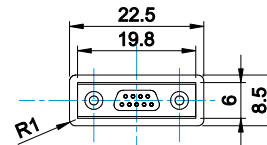

uEye CABLING

CY-S-0399-03M
CY-S-0399-05M

Description:
R/A Micro-D to
USB-A plus Trigger

CY-S-0467-03M
CY-S-0467-05M

Description:
Straight Micro-D to
USB-A plus Trigger

CY-S-0375-03M
CY-S-0375-05M

Description:
R/A Micro-D
to USB-A

CY-S-0466-03M
CY-S-0466-05M

Description:
Straight Micro-D
to USB-A

REV. C