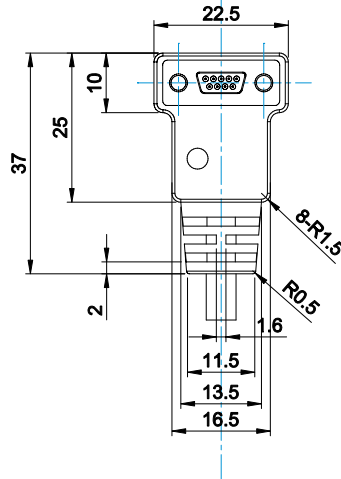

uEye CABLING

CY-S-0399-03M
CY-S-0399-05M

Description:
R/A Micro-D to
USB-A plus Trigger

CY-S-0467-03M
CY-S-0467-05M

Description:
Straight Micro-D to
USB-A plus Trigger

CY-S-0375-03M
CY-S-0375-05M

Description:
R/A Micro-D
to USB-A

CY-S-0466-03M
CY-S-0466-05M

Description:
Straight Micro-D
to USB-A

REV. C